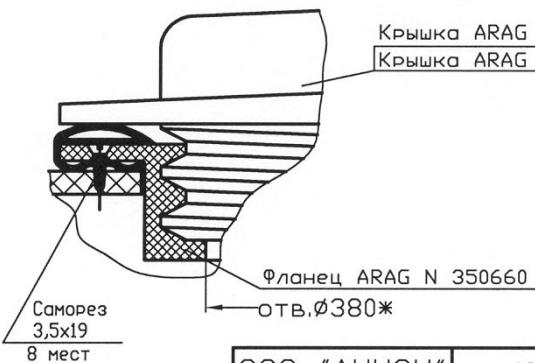

I  
M 1:1

Крышка ARAG N 3522160 (для 1000ВПК1)  
Крышка ARAG N 3522261 (для 1000ВПК2)

I  
M 1:1

Крышка ARAG N 3522160 (для 1000ВПК1)  
Крышка ARAG N 3522261 (для 1000ВПК2)

ООО "АНИОН"

1000В

МАСШТАБ 1:10
ЛИСТ 1 ЛИСТОВ 1