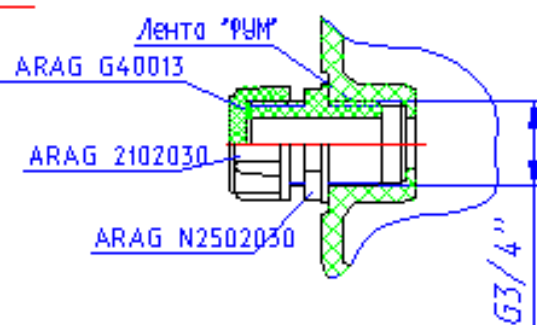

B-B
M1:5

кол.	Обозначение	К сборочному
	ДК200К3.000.000ГЧ	
	Габаритный чертеж	масштаб 1:10
		лист 1 / листов 1

ООО "АНИОН"