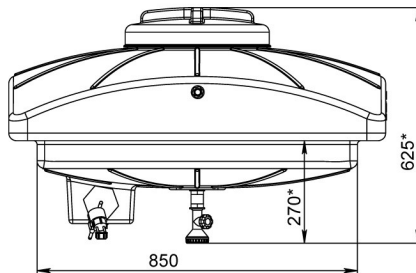

Д250ЭО.ГЧ

1. Номинальный объем - 260 литров.
2. Электропотребление: 230В, 1500Вт.

				Д250ЭО.ГЧ				
Изм.	Лист	№ докум.	Подп.	Дата	Бак для душа 250л, с электрическим обогревом	Лит.	Масса	Масштаб
Разраб.							15	1:10
Пров.						Лист 1	Листов 1	
Т. контр.						ООО "АНИОН"		
Н. контр.								
Утв.								