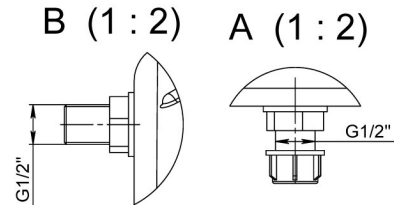

Д250ЭО.ГЧ

1. Номинальный объем - 260 литров.
2. Электропотребление: 230В, 1500Вт.

				Д250ЭО.ГЧ				
Изм.	Лист	№ докум.	Подп.	Дата	Бак для душа 250л, с электрическим обогревом	Лит.	Масса	Масштаб
Разраб.							15	1:10
Пров.						Лист 1	Листов 1	
Т. контр.						ООО "АНИОН"		
Н. контр.								
Утв.								