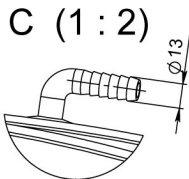

Д250ЭО.ГЧ

1. Номинальный объем - 260 литров.
2. Электропотребление: 230В, 1500Вт.

				Д250ЭО.ГЧ				
Изм.	Лист	№ докум.	Подп.	Дата	Бак для душа 250л, с электрическим обогревом	Лит.	Масса	Масштаб
Разраб.							15	1:10
Пров.						Лист 1	Листов 1	
Т. контр.						ООО "АНИОН"		
Н. контр.								
Утв.								