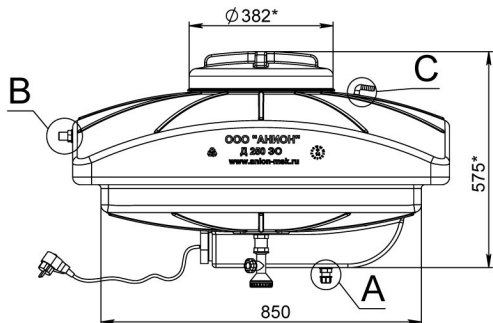

Д250ЭО.ГЧ

1. Номинальный объем - 260 литров.
2. Электропотребление: 230В, 1500Вт.

				Д250ЭО.ГЧ				
Изм.	Лист	№ докум.	Подп.	Дата	Бак для душа 250л, с электрическим обогревом	Лит.	Масса	Масштаб
Разраб.							15	1:10
Пров.						Лист 1	Листов 1	
Т. контр.						ООО "АНИОН"		
Н. контр.								
Утв.								