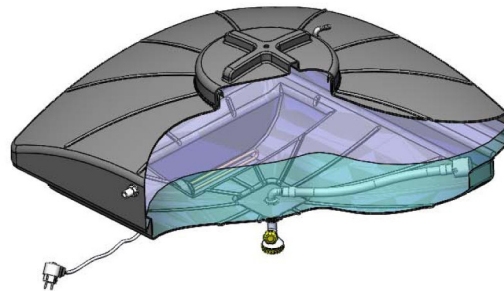

Д250ЭО.ГЧ

1. Номинальный объем - 260 литров.
2. Электропотребление: 230В, 1500Вт.

				Д250ЭО.ГЧ				
Изм.	Лист	№ докум.	Подп.	Дата	Бак для душа 250л, с электрическим обогревом	Лит.	Масса	Масштаб
Разраб.							15	1:10
Пров.						Лист 1	Листов 1	
Т. контр.						ООО "АНИОН"		
Н. контр.								
Утв.								