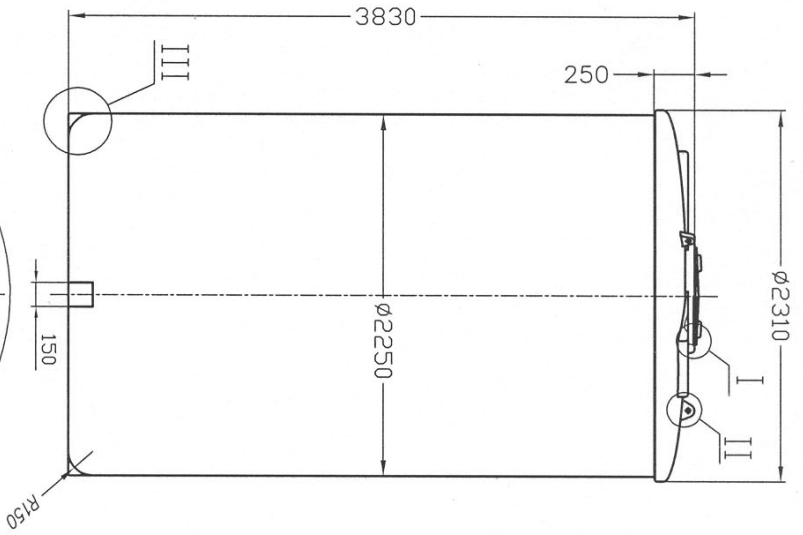

Емкость SB17-1BФК, объем 14500л

Емкость SB17-2BФК, объем 11800л  
Остольные размеры см. SB17-1BФК