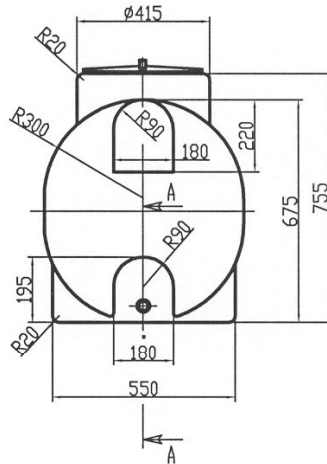

Заглушка IR30920FON320

Переходник ARAG 2402054

I
M 1:1 (для МН300ФК3)

I
M 1:1

Крышка ARAG N 3522140 (для МН300ФК1)
Крышка ARAG N 3522241 (для МН300ФК2)

I
M 1:1

Крышка ARAG N 3522140 (для МН300ФК1)
Крышка ARAG N 3522241 (для МН300ФК2)