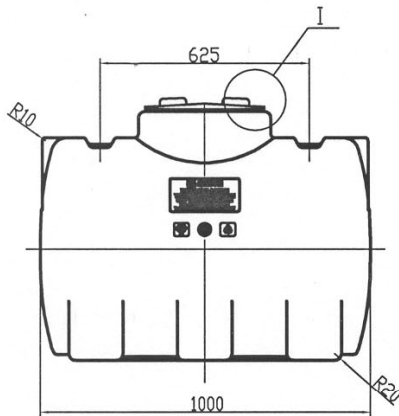

Заглушка IR30920FON320

Переходник ARAG 2402054

I
M 1:1 (для МН300ФК3)

I
M 1:1

Крышка ARAG N 3522140 (для МН300ФК1)
Крышка ARAG N 3522241 (для МН300ФК2)

I
M 1:1

Крышка ARAG N 3522140 (для МН300ФК1)
Крышка ARAG N 3522241 (для МН300ФК2)