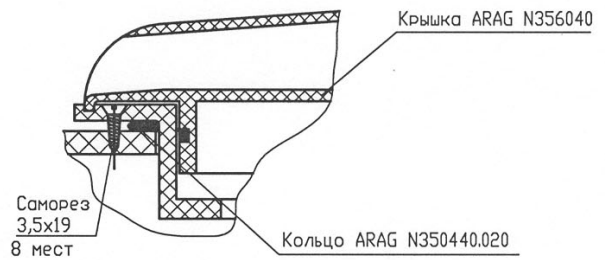

Заглушка IR30920FON320

Переходник ARAG 2402054

I
M 1:1 (для МН300ФК3)

I
M 1:1

Крышка ARAG N 3522140 (для МН300ФК1)
Крышка ARAG N 3522241 (для МН300ФК2)

I
M 1:1

Крышка ARAG N 3522140 (для МН300ФК1)
Крышка ARAG N 3522241 (для МН300ФК2)