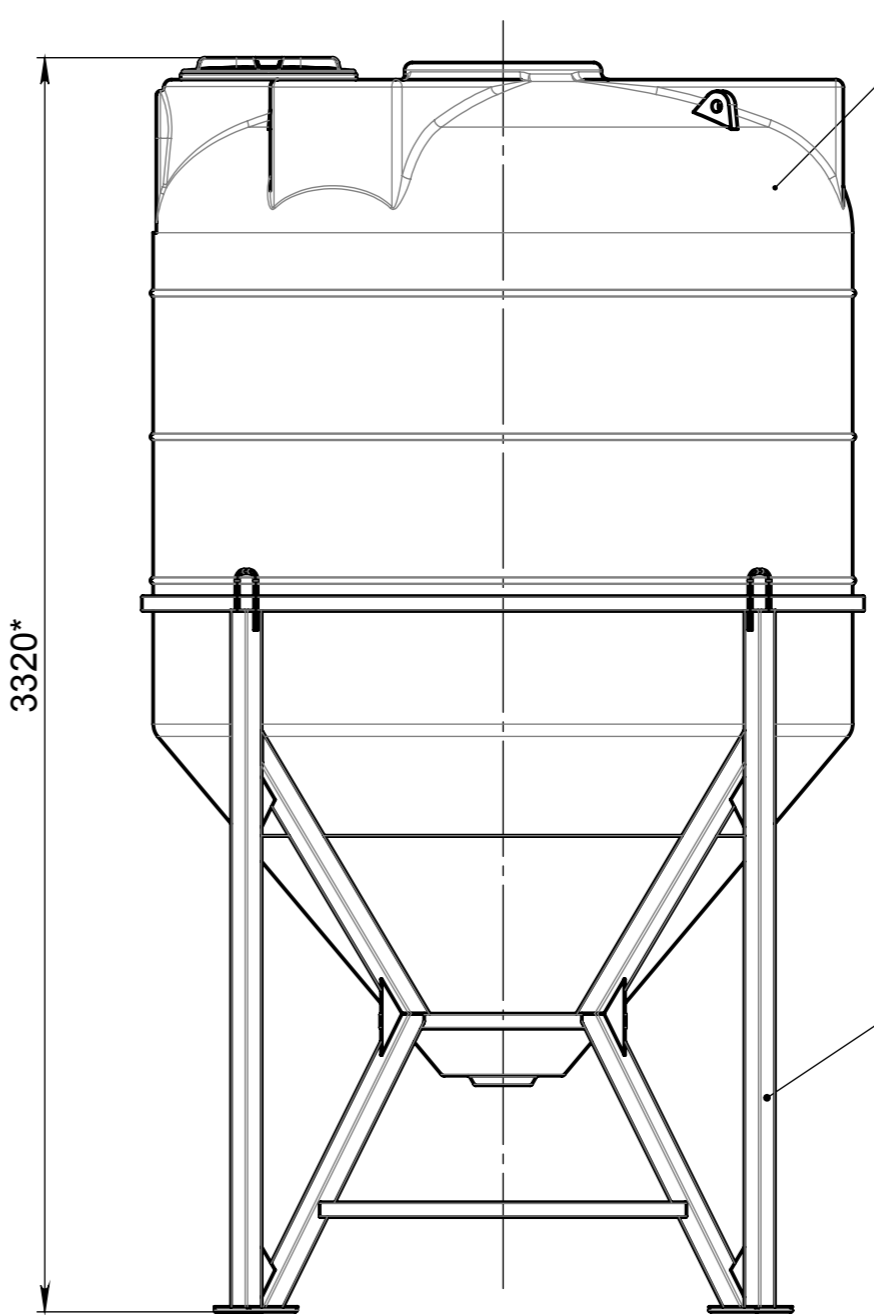

PDM: (чертеж: ID<>Вер<>) (модель: ID<>Вер<>) Файл: (чертеж Б5000_КДБ5000.ГЧ) (модель Б5000_КДБ5000.ГЧ)
 Инв. № подл. Подп. и дата Взам. инв. № Инв. № дубл. Подп. и дата Справ. №

Б5000_КДБ5000.ГЧ

Б5000_2УВРК1
Б5000_2УВРК2

Б5000_2ВФК2

КДБ5000

КДБ5000

- * - размеры для справки.
- Примечание: бункер и металлическая корзина к нему - поставляется отдельно. Бункер при хранении и транспортировке уложен на специальной паллете и закреплен на ней ПП лентой.

					Б5000_КДБ5000.ГЧ			
Изм.	Лист	№ докум.	Подп.	Дата	Бункер 5000л с корзиной	Лит.	Масса	Масштаб
Разраб.	Трыков							1:20
Пров.	Королев					Лист 1	Листов 1	
Т. контр.						ООО "АНИОН"		
Н. контр.								
Утв.	Яшин							