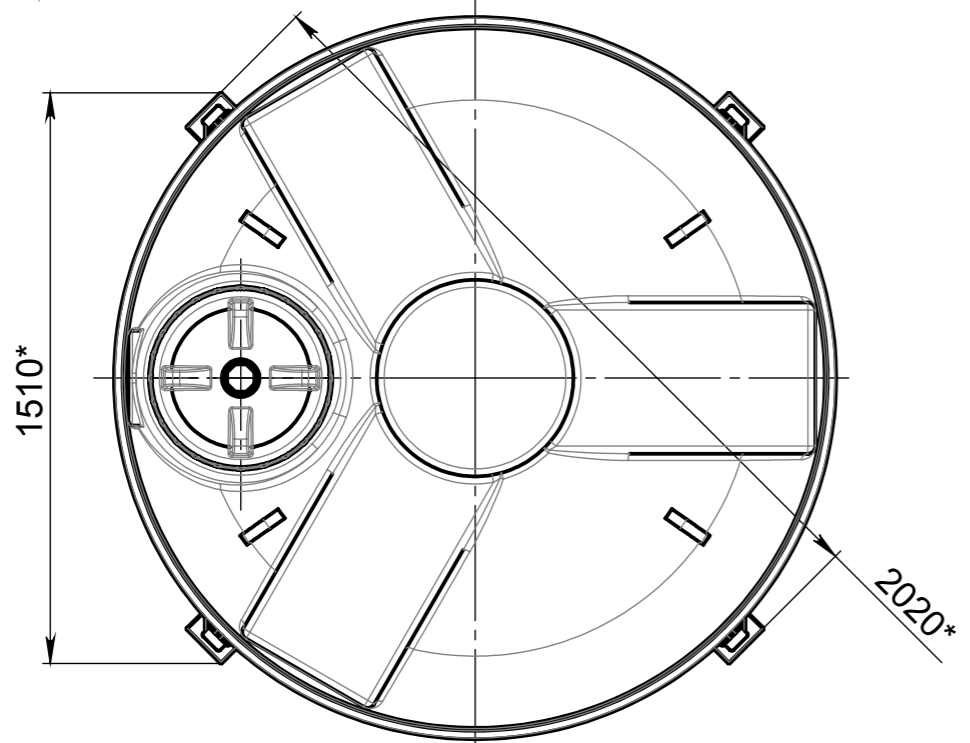

PDM: (чертеж: ID<>Вер<>) (модель: ID<>Вер<>) Файл: (чертеж Б5000_КДБ5000.ГЧ) (модель Б5000_КДБ5000.ГЧ)
 Инв. № подл. Подп. и дата Взам. инв. № Инв. № дубл. Подп. и дата Справ. №

Б5000_КДБ5000.ГЧ

Б5000_2УВРК1
Б5000_2УВРК2

Б5000_2ВФК2

КДБ5000

КДБ5000

- * - размеры для справки.
- Примечание: бункер и металлическая корзина к нему - поставляется отдельно. Бункер при хранении и транспортировке уложен на специальной паллете и закреплен на ней ПП лентой.