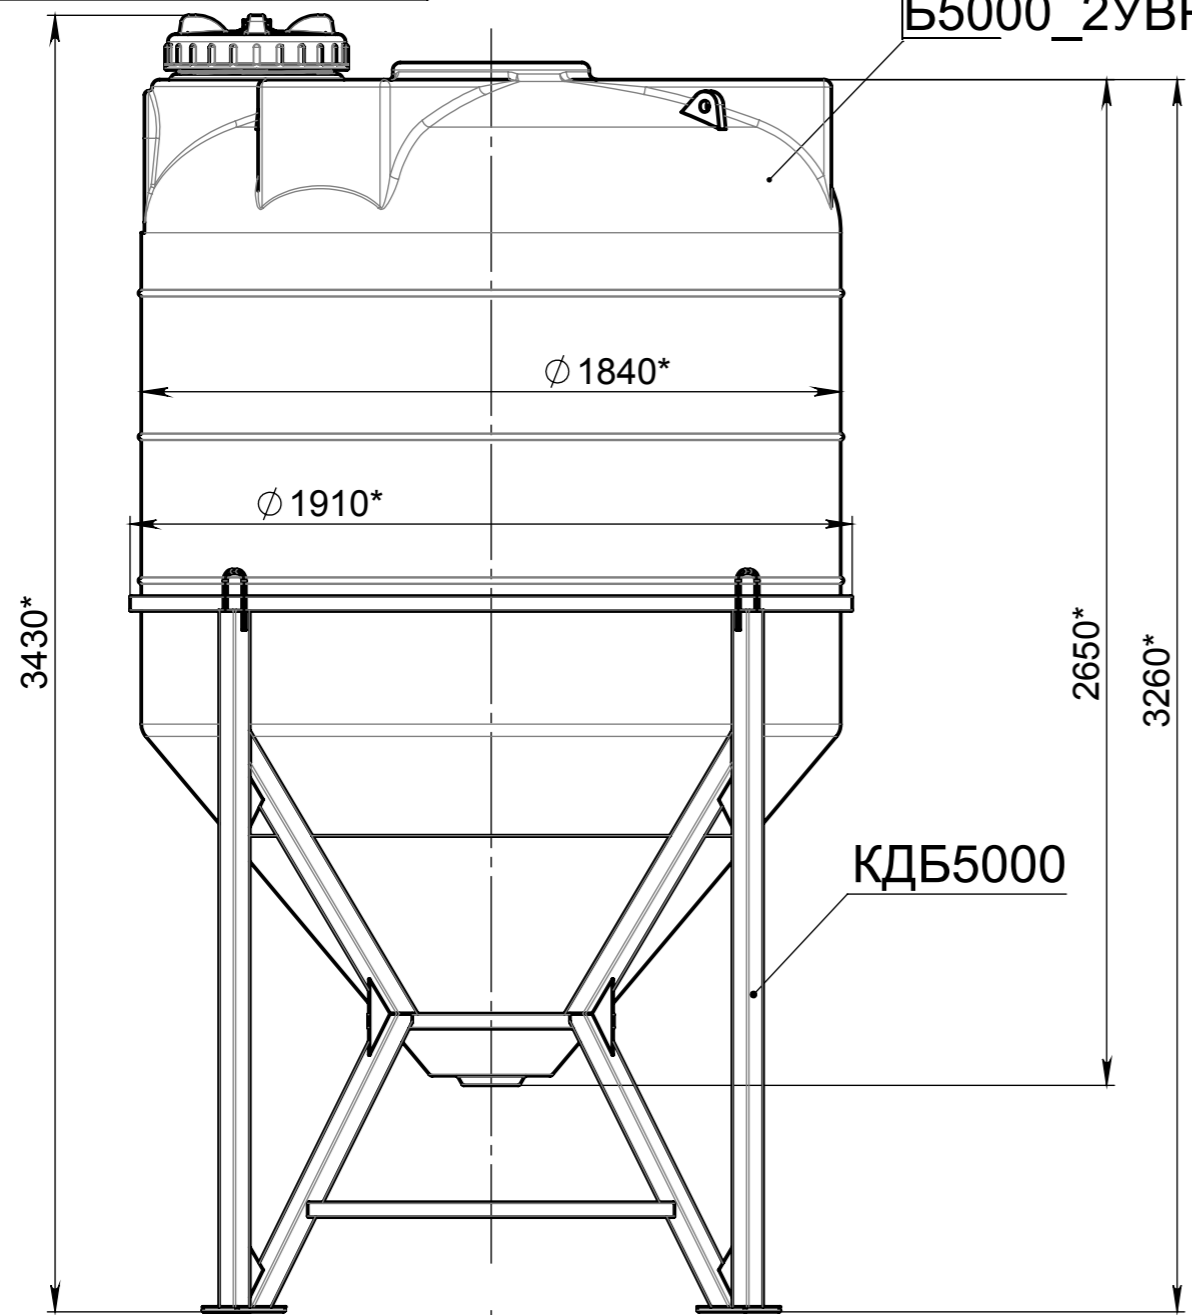

PDM: (чертеж: ID<>Вер<>) (модель: ID<>Вер<>) Файл: (чертеж Б5000_КДБ5000.ГЧ) (модель Б5000_КДБ5000.ГЧ)
 Инв. № подл. Подп. и дата Взам. инв. № Инв. № дубл. Подп. и дата Справ. №

Б5000_КДБ5000.ГЧ

Б5000_2УВРК1
Б5000_2УВРК2

Б5000_2ВФК2

КДБ5000

КДБ5000

- * - размеры для справки.
- Примечание: бункер и металлическая корзина к нему - поставляется отдельно. Бункер при хранении и транспортировке уложен на специальной паллете и закреплен на ней ПП лентой.

					Б5000_КДБ5000.ГЧ			
Изм.	Лист	№ докум.	Подп.	Дата	Бункер 5000л с корзиной	Лит.	Масса	Масштаб
Разраб.	Трыков							1:20
Пров.	Королев					Лист 1	Листов 1	
Т. контр.						ООО "АНИОН"		
Н. контр.								
Утв.	Яшин							