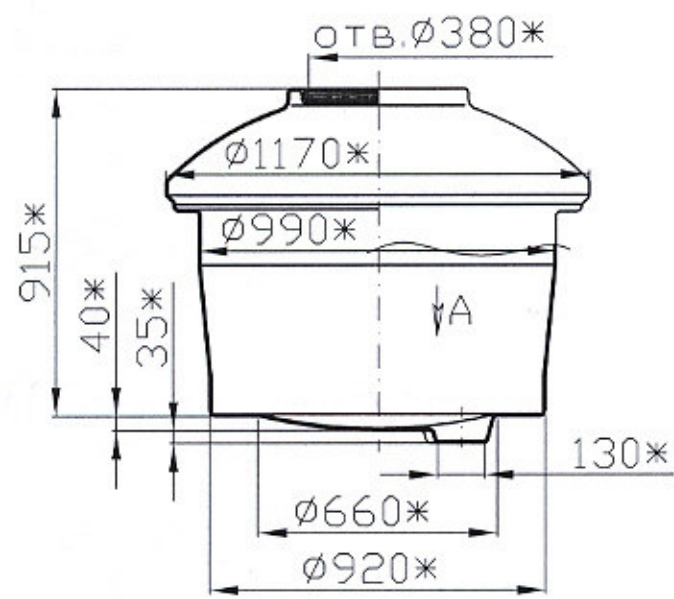

ОБОЛОЧКА:

Вид А

ПОДСТАВКА:
Ø950*

Вид В